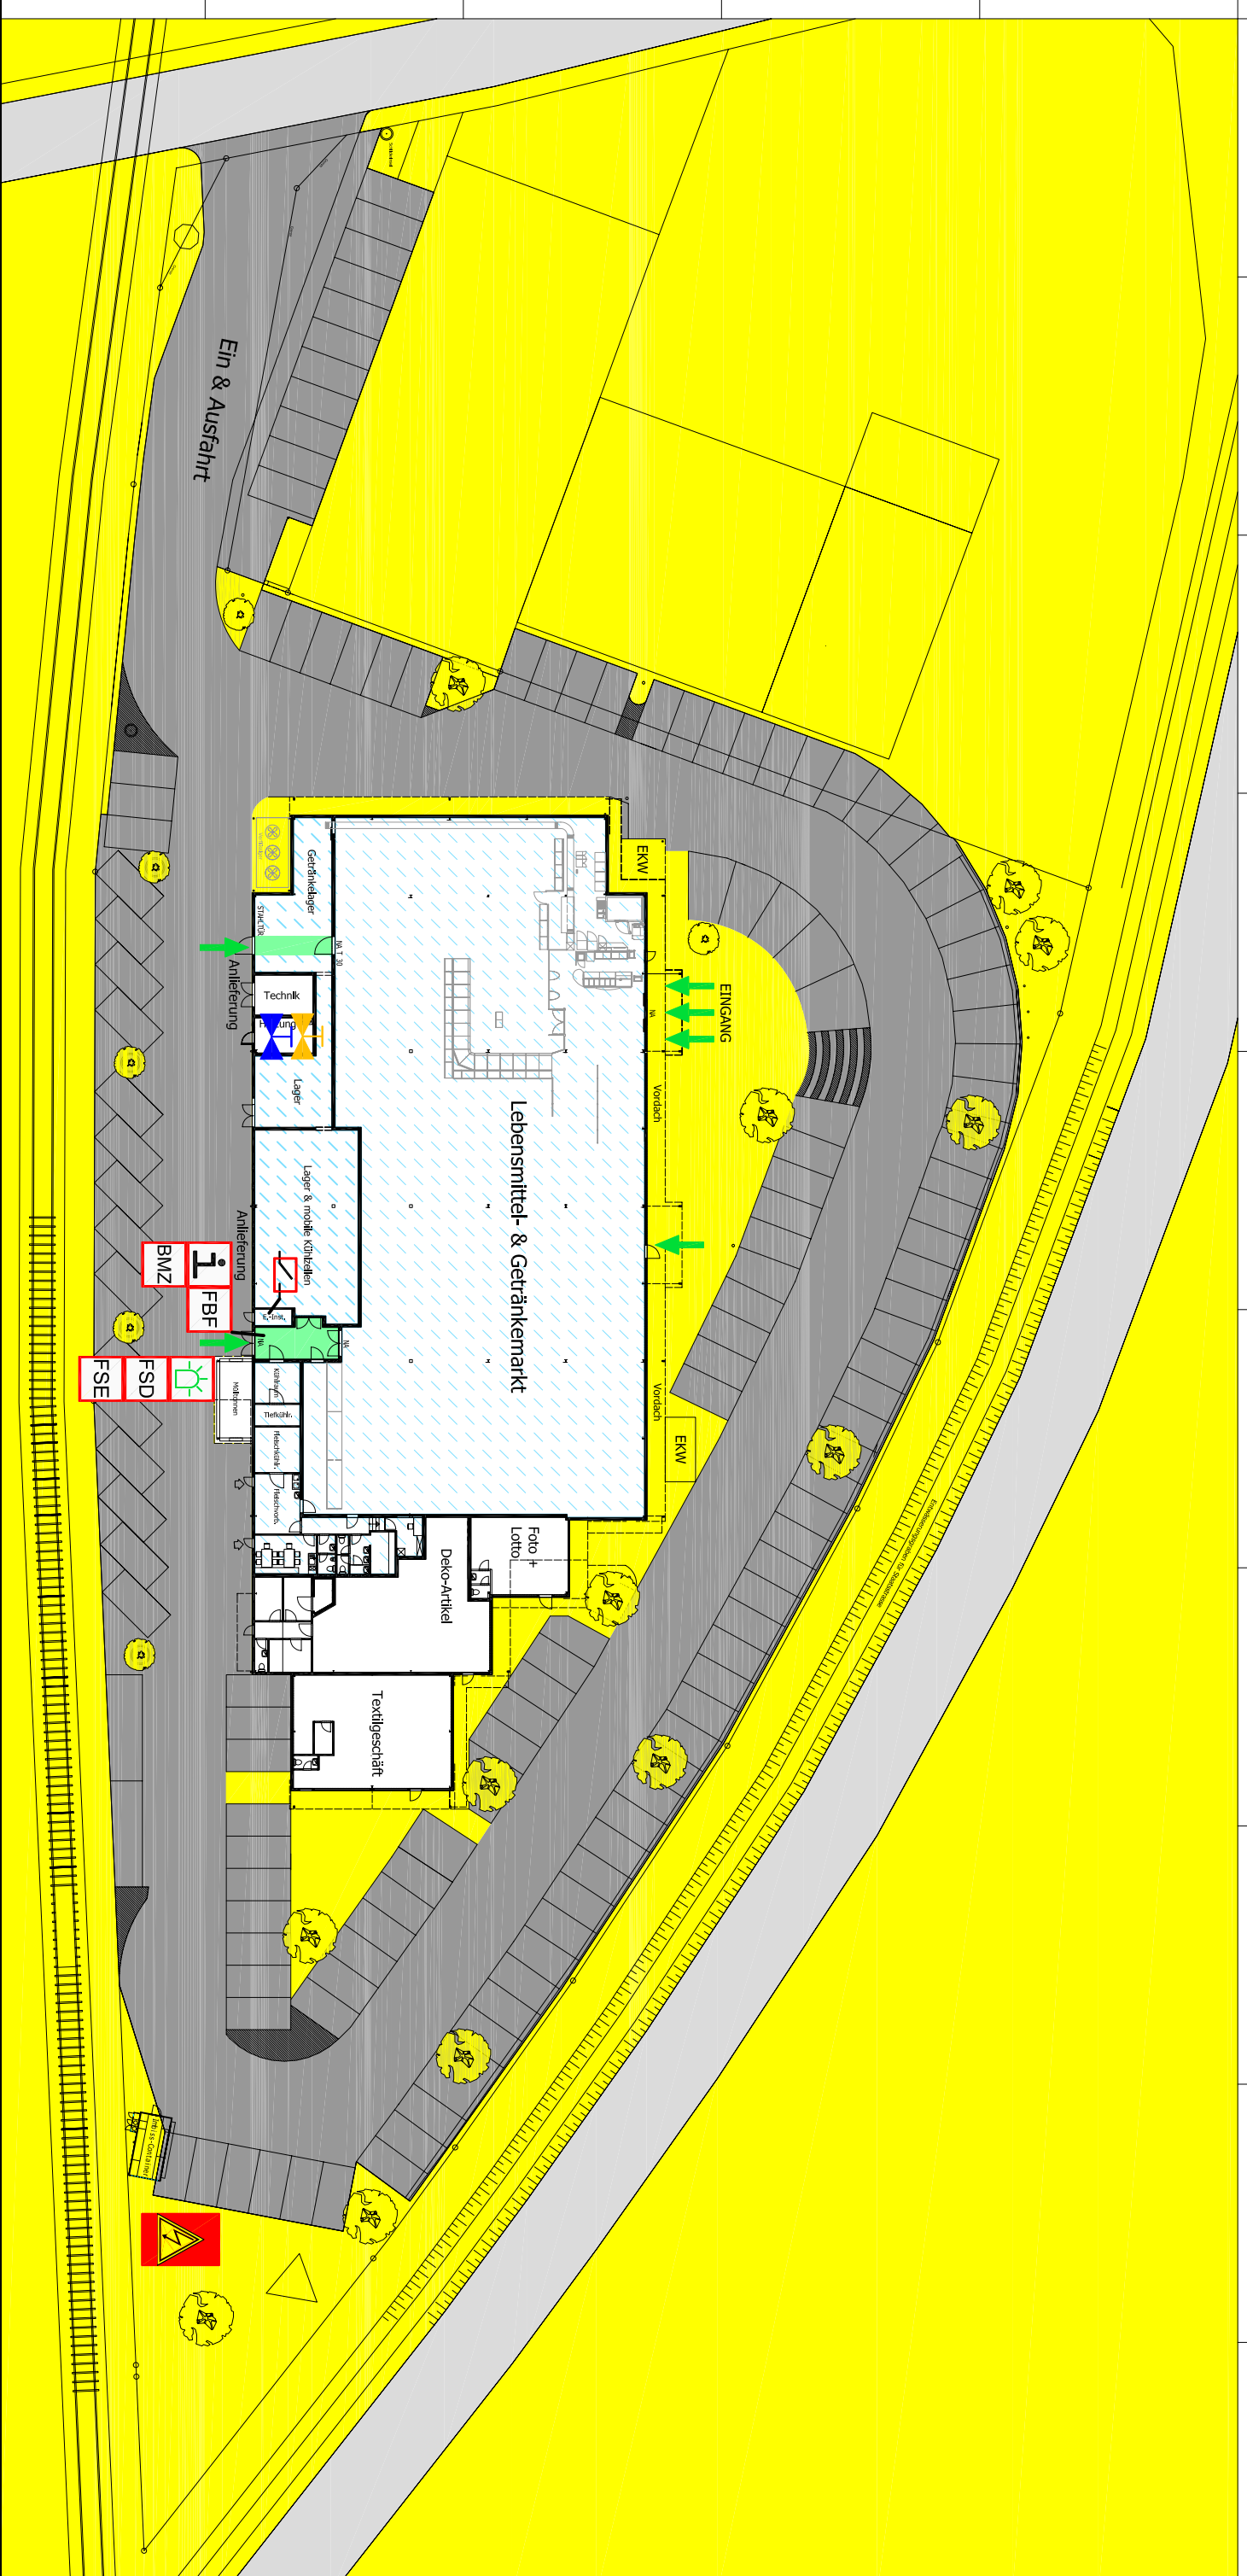

20m

20m

LEGENDE:

- öffentliche Strasse
- Flur
- Freischalement
- Brandmeldezentrale
- Trennstelle Elektro
- Tafo
- befahrbare Fläche
- Flächendeckende Überwachung
- FSD
- Feuerwehrschilddepot
- i
- Informationen/Feuerwehrpläne
- Trennstelle Heizung
- FBF
- Feuerwehrbedienfeld
- Blitzleuchte
- Zugang
- Trennstelle Wasser

Feuerwehrplan
Einkaufszentrum
Musterstrasse 56789 Musterstadt